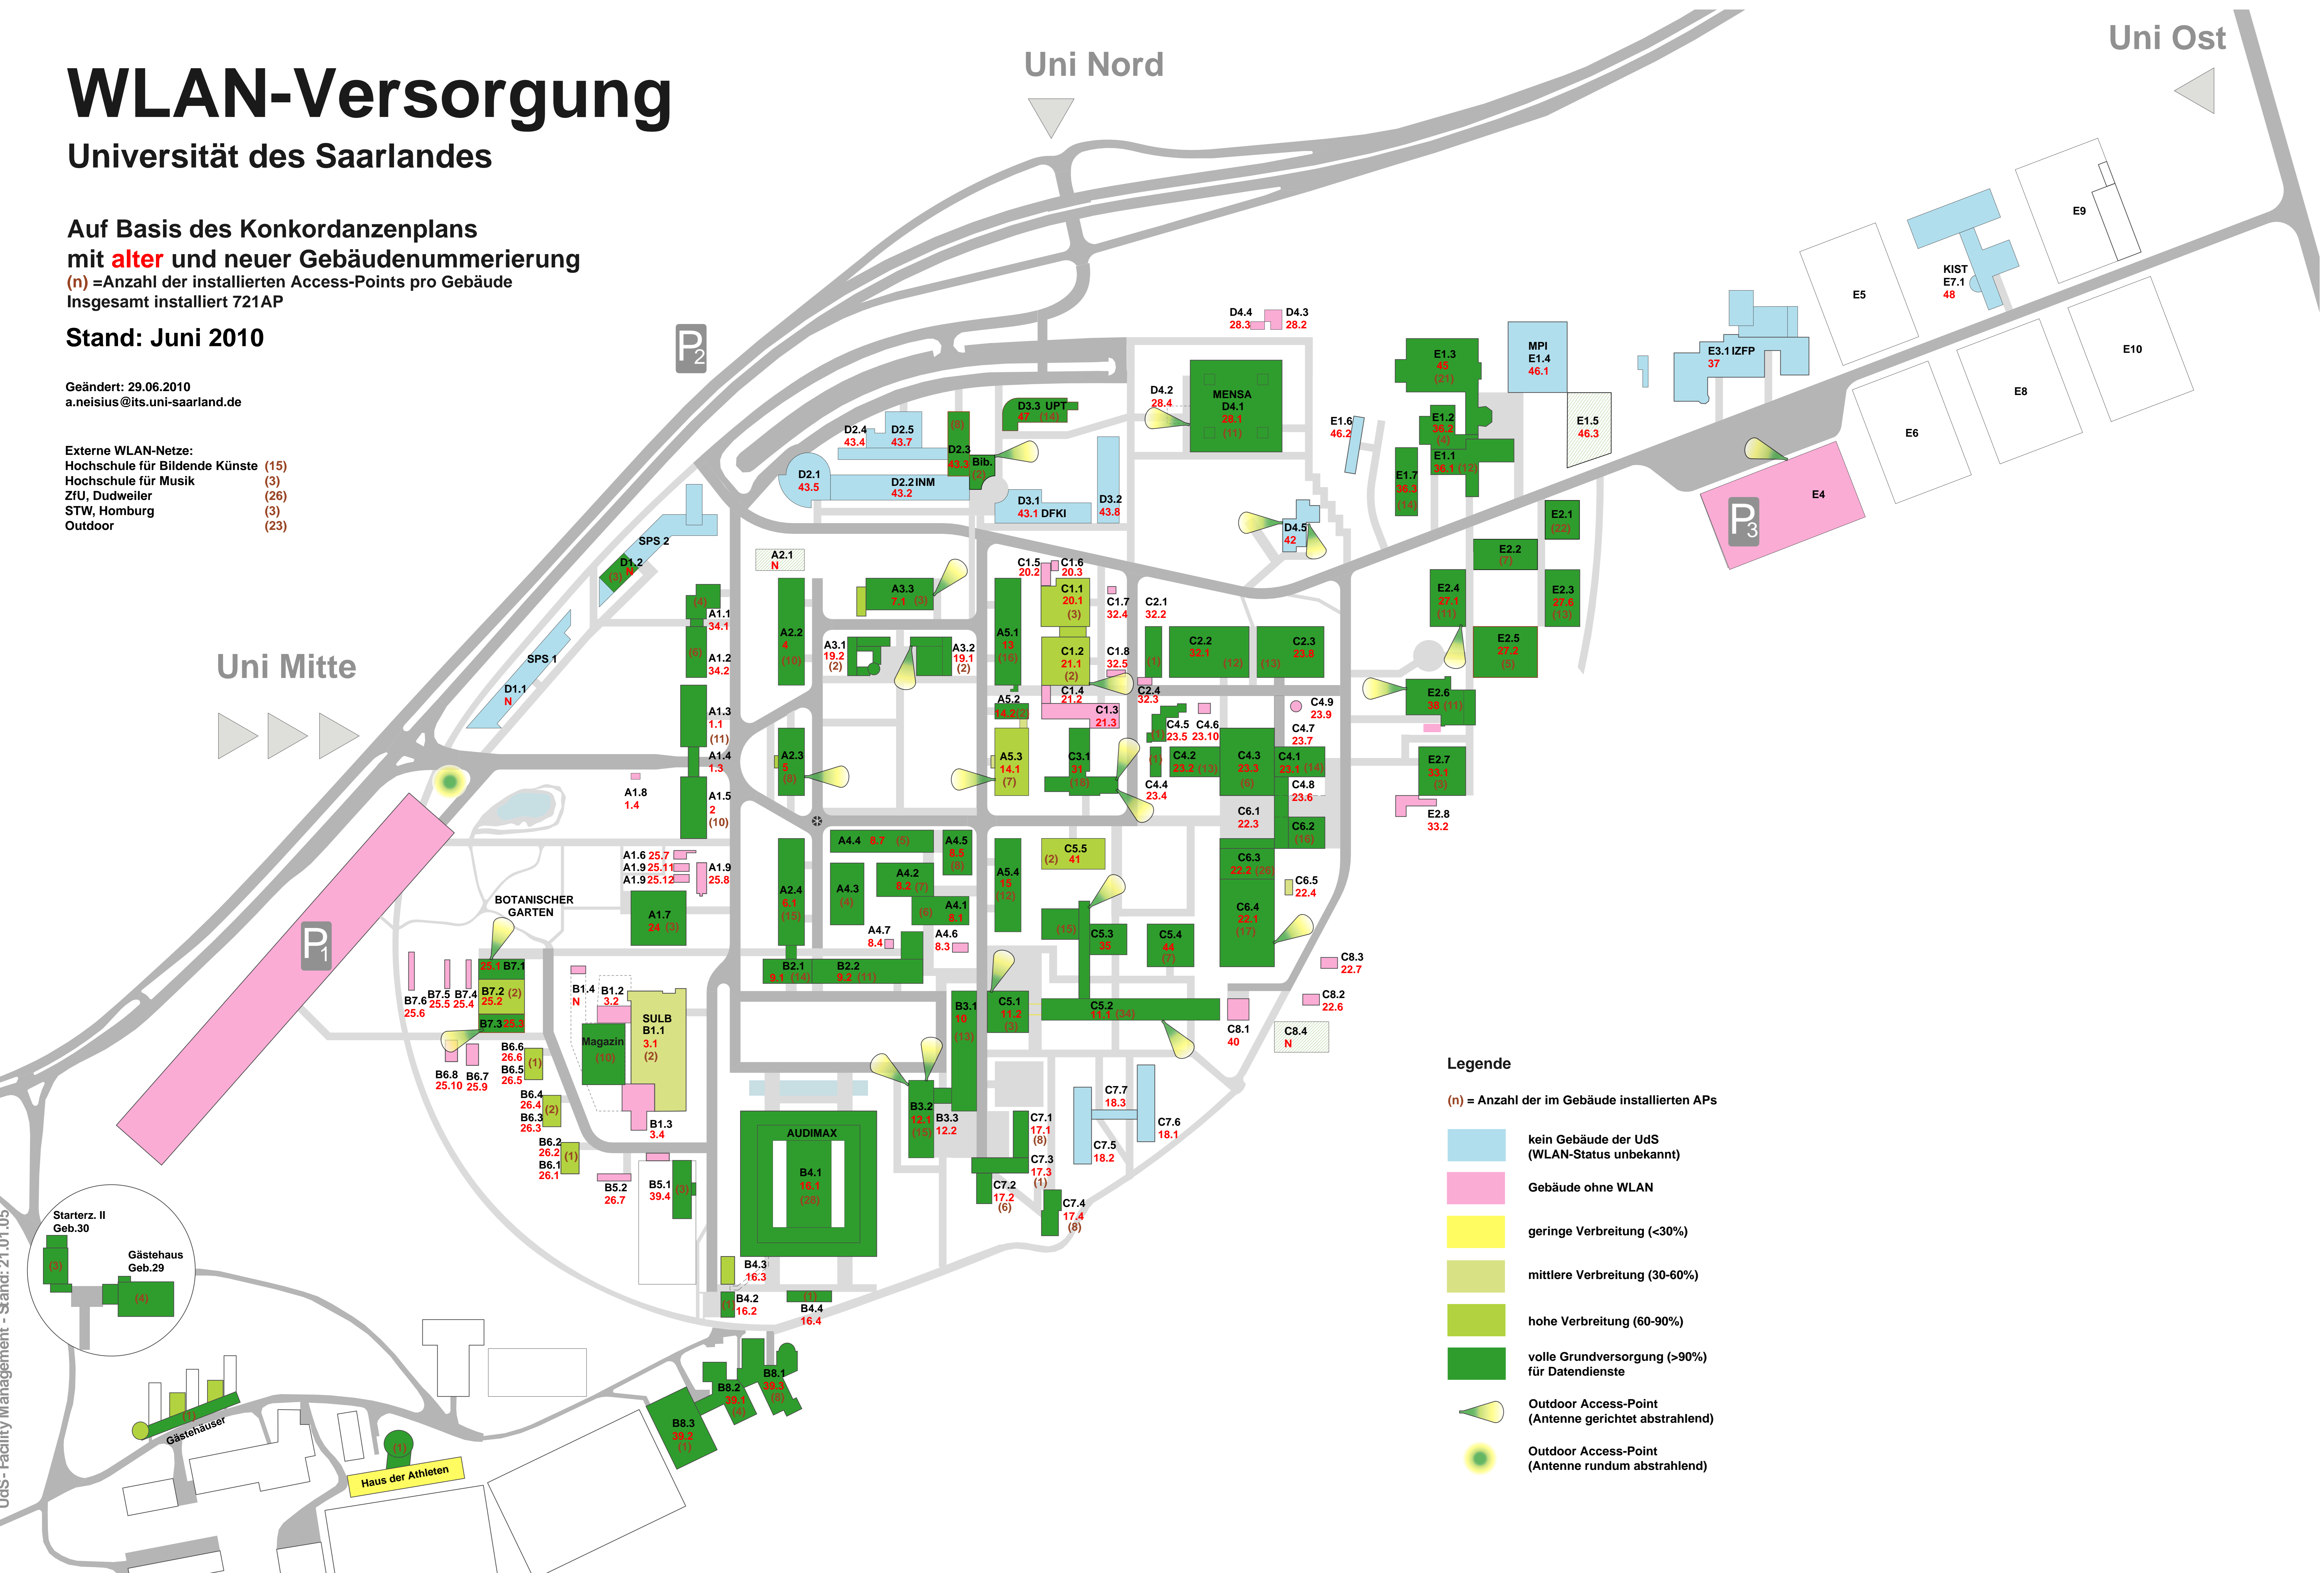

# WLAN-Versorgung

Universität des Saarlandes

Auf Basis des Konkordanzplans  
mit **alter** und neuer Gebäudenummerierung

(n) = Anzahl der installierten Access-Points pro Gebäude  
Insgesamt installiert 721AP

Stand: Juni 2010

Geändert: 29.06.2010  
a.neisius@its.uni-saarland.de

Externe WLAN-Netze:  
Hochschule für Bildende Künste (15)  
Hochschule für Musik (3)  
ZfU, Dudweiler (26)  
STW, Homburg (3)  
Outdoor (23)

## Legende

(n) = Anzahl der im Gebäude installierten APs

- kein Gebäude der UdS (WLAN-Status unbekannt)
- Gebäude ohne WLAN
- geringe Verbreitung (<30%)
- mittlere Verbreitung (30-60%)
- hohe Verbreitung (60-90%)
- volle Grundversorgung (>90%) für Datendienste
- Outdoor Access-Point (Antenne gerichtet abstrahlend)
- Outdoor Access-Point (Antenne rundum abstrahlend)